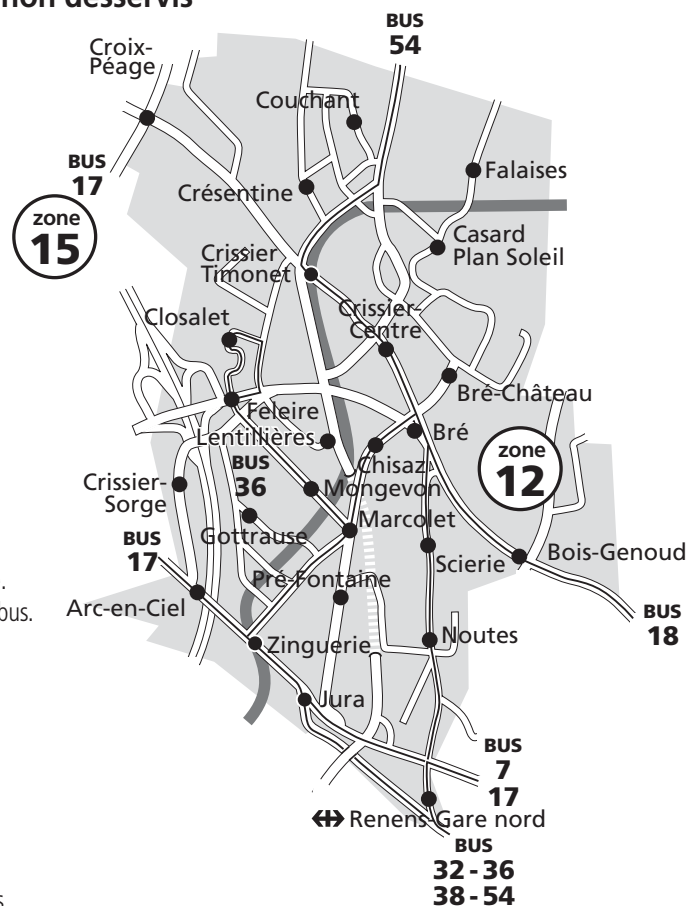

Tarif

- Vous devez disposer d'un abonnement ou billet valable pour le parcours souhaité. Le billet peut être acheté à l'automate, par SMS ou auprès du conducteur du Taxibus.
- En plus de votre titre de transport, vous devez vous acquitter d'un supplément de **CHF 2.-*** à payer auprès du conducteur. * par adulte et enfant dès 6 ans.
- Les facilités de transport reconnues par Mobilis (AG, 1/2 tarif, carte junior, etc.) sont valables sur Taxibus en plus du supplément qui reste dû.

Informations pratiques

- Bagage(s): un bagage à main max. par personne autorisé
- Poussette(s): doit être pliée et rangée dans le coffre
- Personne(s) à mobilité réduite: non accessible aux personnes en fauteuils roulants
- Enfant(s) de moins de 12 ans: maximum un enfant de moins de 150cm par voiture

Informations complémentaires sur le fonctionnement du service

Taxibus s'apparente à un transport collectif et d'autres clients peuvent se trouver à bord du même véhicule car l'attribution des courses se fait par regroupement des voyageurs par voiture. Si vous voyagez à plusieurs, il se peut que vous ne soyez pas installé dans le même véhicule. Les parcours sont organisés de façon à garantir une desserte optimale pour nos clients. Prévoyez un temps de parcours sensiblement plus long pour votre trajet, le taxi peut déposer et prendre en charge d'autres clients en cours de route.

www.t-l.ch/taxibus
pour plus d'informations
Valable dès le 07.11.2016

Lundi à dimanche

06:10	06:40	07:10	07:40
08:10	08:40	09:10	09:40
10:10	10:40	11:10	11:40
12:10	12:40	13:10	13:40
14:10	14:40	15:10	15:40
16:10	16:40	17:10	17:40
18:10	18:40	19:10	19:40
20:10	20:40	21:10	21:40
22:10	22:40	23:10	23:40
00:10